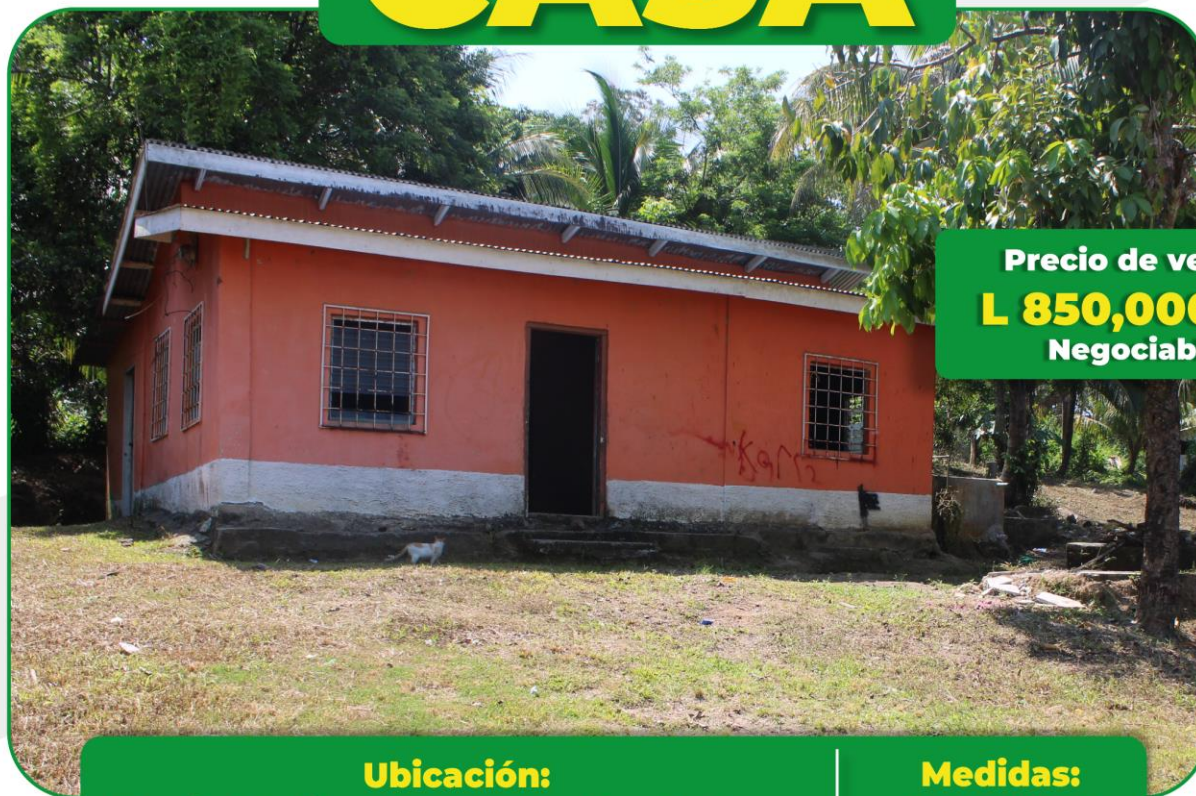

SE VENDE **CASA**

Precio de venta:
L 850,000.00
Negociable

Ubicación:
Barrio Medina, Puerto Cortés, Cortes

Medidas:
1,039 MTS2

EN VENTA

Área 321.32 mts²

**Puerto Cortés, Aldea Baracoa
Col. Las Brisas, a una cuadra de la
Iglesia Peña de Horeb**