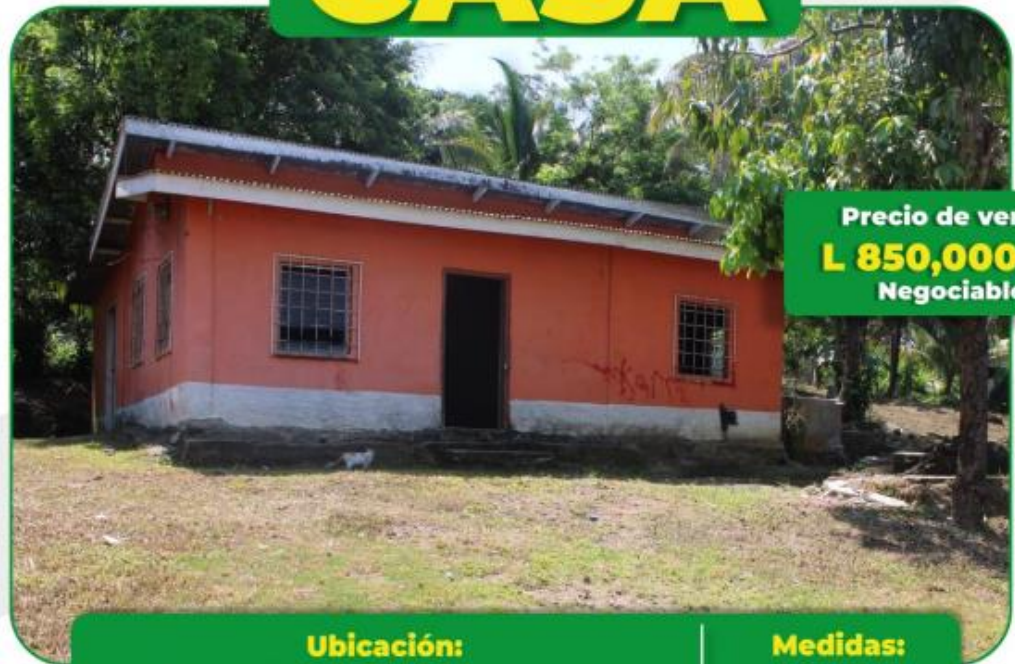

EN VENTA

CASA

Precio de venta:
L 850,000.00
Negociable

Ubicación:
Barrio Medina, Puerto Cortés, Cortes

Medidas:
1,039 MTS²

FINANCIAMIENTO DISPONIBLE

Para más información:
+504 9420-2394
+504 9634-2726

WWW.CCOOPOL.COM

EN VENTA

Área 321.32 mts²

**Puerto Cortés, Aldea Baracoa
Col. Las Brisas, a una cuadra de la
Iglesia Peña de Horeb**

L 584,656.93

**FINANCIAMIENTO
DISPONIBLE**

**Para más información:
+504 9420-2394
+504 9634-2726**

WWW.CCOOMPOL.COM

EN VENTA

Área 350.00 mts2

Col. La Independencia, La Lima, Cortés
Terreno ubicado a 238 mts de la
Autopista, carretera internacional
CA-13

L 461,592.00

**FINANCIAMIENTO
DISPONIBLE**

Para más información:
+504 9552-1348
+504 9420-2392